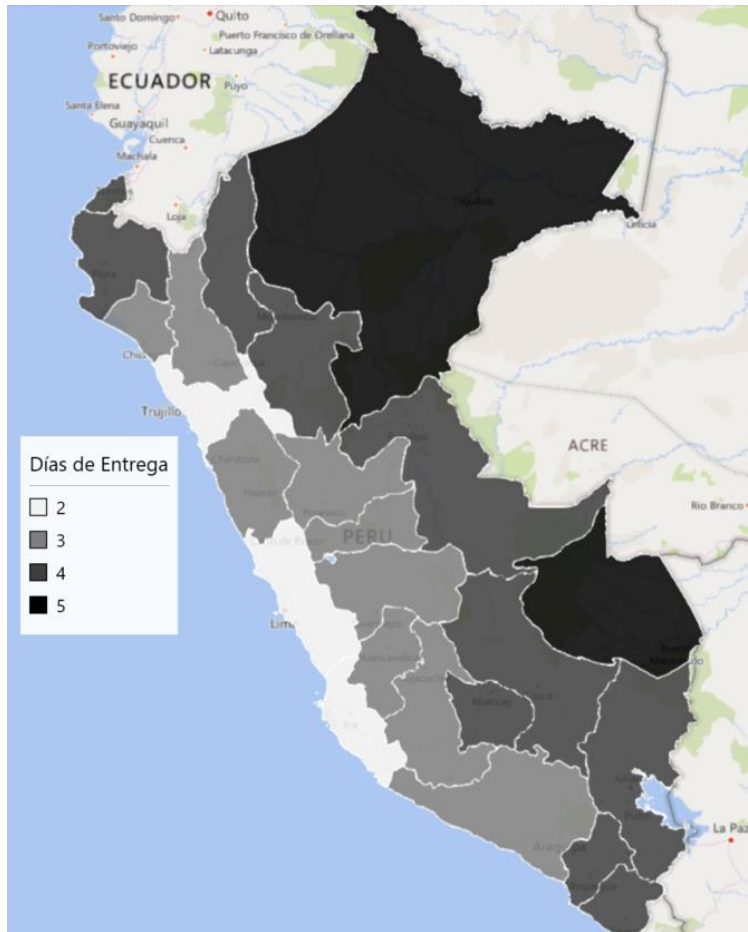

Precios en dólares estadounidenses

*Tiempos de entrega sujetos a disponibilidad de material

Sucursales Ransa: Arequipa, Cajamarca, Chiclayo, Chimbote, Cusco, Huancayo, Ilo, Iquitos, Paita, Pisco, Piura, Pucallpa, Trujillo

TIEMPOS DE ENTREGA POR REGIÓN

Días de Entrega	Region
2	Callao
	Ica
	Junín
	La Libertad
	Lima
3	Ancash
	Arequipa
	Ayacucho
	Cajamarca
	Huancavelica
	Huánuco
	Junín
	Lambayeque
	Pasco
	4
Apurímac	
Cusco	
Moquegua	
Piura	
Puno	
San Martín	
Tacna	
Tumbes	
Ucayali	
5	Loreto
	Madre de Dios

Region	Días de Entrega
Amazonas	4
Ancash	3
Apurímac	4
Arequipa	3
Ayacucho	3
Cajamarca	3
Callao	2
Cusco	4
Huancavelica	3
Huánuco	3
Ica	2
Junín	2
	3
La Libertad	2
Lambayeque	3
Lima	2
Loreto	5
Madre de Dios	5
Moquegua	4
Pasco	3
Piura	4
Puno	4
San Martín	4
Tacna	4
Tumbes	4
Ucayali	4